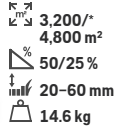

AUTOMOWER® 430X NERA

- Instalare fără cablu de perimetru
- Evitarea obiectelor
- Automower® Zone Control cu tehnologia AIM
- Ghidare Automower® cu tehnologia AIM
- Automower® Connect*
- Model de tundere selectabil**

Automower® 430X NERA, 970 53 52-11, fără kit instalare Preț de listă cu TVA **17.000 RON**

OFERTĂ 430X NERA CU KIT INSTALARE FĂRĂ FIR Preț cu TVA **18.500 RON**

KIT INSTALARE - Stație de referință 970 75 98-01 și Modul EPOS Plug-in 970 75 97-01