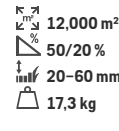

NOU AUTOMOWER® 560 EPOS®

- Tehnologie Husqvarna EPOS® (fără cabluri)
- Model de tundere sistematică sau aleatorie
- Instalare flexibilă și robustă
- Pentru peluze mari, complexe
- Lumini de avertizare
- Este necesară stația de referință (accessoriu)
- Husqvarna Fleet Services**

Automower® 560 EPOS®, 970 73 04-11, modul EPOS® integrat Preț de listă cu TVA **31.000 RON**

OFERTĂ Preț cu TVA **29.000 RON**