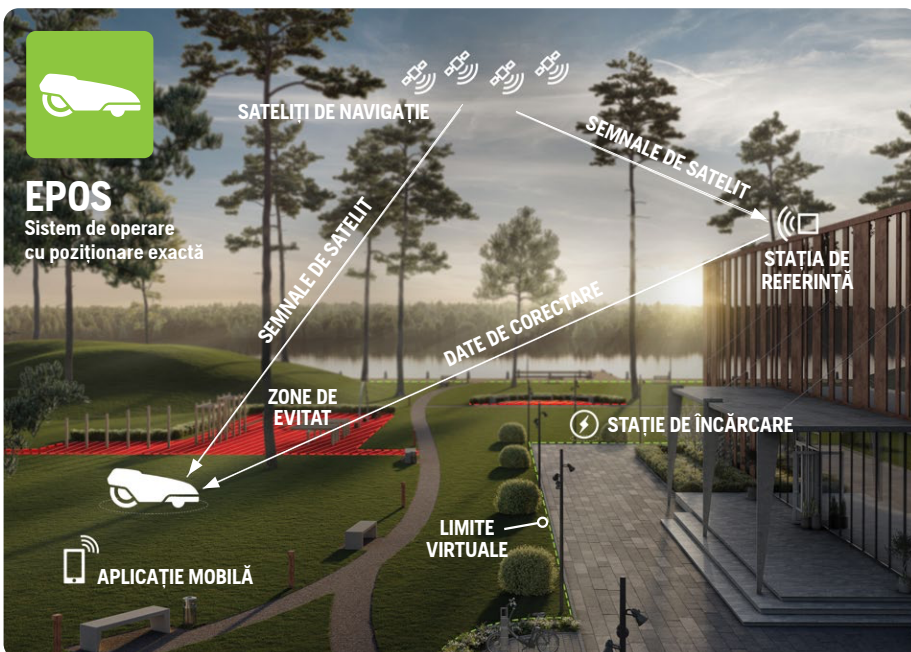

36 V Li-ion 47 cm

200 lei
REDUCERE

3.000 lei
TVA inclus
~~3.200 lei~~

EPOS Sistem de operare cu poziționare exactă

SATELIȚI DE NAVIGAȚIE

SEMNĂLE DE SATELIT

SEMNĂLE DE SATELIT

STAȚIA DE REFERINȚĂ

DATE DE CORECTARE

STAȚIE DE ÎNCĂRCARE

LIMITE VIRTUALE

APLICAȚIE MOBILĂ

MAȘINĂ AUTOMATĂ DE TUNS GAZON HUSQVARNA AUTOMOWER® 550 EPOS

NOU

Concepută pentru utilizare profesională. Echipată cu sistemul de ghidare EPOS (Sistem de operare cu poziționare exactă) de la Husqvarna și AppDrive. Tehnologia EPOS, pe bază de satelit, permite mașinilor de tuns gazon să funcționeze în cadrul unor limite virtuale. Prin aceste limite virtuale puteți defini mai multe zone de lucru cu setări diferite. De asemenea, puteți seta zone temporare care trebuie evitate. Gestionează pante de până la 45% (24°) cu rezultate perfecte de tăiere chiar și în condiții de ploaie. Este necesară stația de referință fixă EPOS. Capacitate pe suprafața de lucru **5.000 m²**.