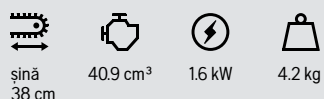

MOTOFERĂSTRĂU 435 II

Motofeărăstrău universal, ușor de pornit și de manevrat.

150 lei
REDUCERE

1.549 lei
TVA inclus
~~1.699 lei~~