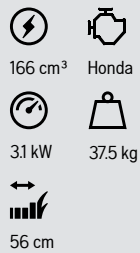

163 cm³ Briggs & Stratton
32.5 kg
53 cm

CADOU

Foarfecă telescopică gard viu manuală

250 lei
REDUCERE

2.699 lei
TVA inclus
~~2.949 lei~~

LC 356 VP

Pentru grădini mai mari cu colector de mare capacitate. Masă de tăiere robustă din oțel. Colectare / BioClip® / Evacuare laterală. Autopropulsată.

166 cm³ Honda
37.5 kg
56 cm

CADOU

Foarfecă telescopică gard viu manuală

250 lei
REDUCERE

2.749 lei
TVA inclus
~~2.999 lei~~

LC 356 V

Pentru grădini mai mari cu colector de mare capacitate. Masă de tăiere rezistentă din oțel. Colectare/BioClip®/ Evacuare laterală. Autopropulsată.