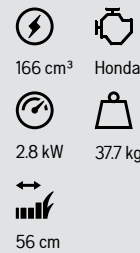

163 cm³ Briggs & Stratton
32.5 kg
53 cm

CADOU

Foarfecă telescopică gard viu manuală

250 lei
REDUCERE

2.699 lei
TVA inclus
~~2.949 lei~~

LC 356 VP

Pentru grădini mai mari cu colector de mare capacitate. Masă de tăiere robustă din oțel. Colectare / BioClip® / Evacuare laterală. Autopropulsată.

166 cm³ Honda
37.5 kg
56 cm

CADOU

Foarfecă telescopică gard viu manuală

250 lei
REDUCERE

2.749 lei
TVA inclus
~~2.999 lei~~

LC 356 V

Pentru grădini mai mari cu colector de mare capacitate. Masă de tăiere rezistentă din oțel. Colectare/BioClip®/ Evacuare laterală. Autopropulsată.