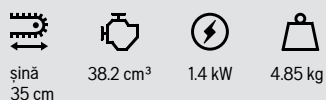

MOTOFERĂSTRAIE

Husqvarna

MOTOFERĂSTRĂU 120 Mark II

NOU

Motofeărăstrău universal, solid și ușor de utilizat. Întreținere ușoară și emisii reduse datorită tehnologiei X-Torq®.

200 lei
REDUCERE

799 lei
TVA inclus
~~999 lei~~

MOTOFERĂSTRĂU 130

NOU

Motofeărăstrău pentru doborârea ocazională a copacilor și tăierea lemnului de foc. Ușor de pornit și de manevrat.

200 lei
REDUCERE

949 lei
TVA inclus
~~1.149 lei~~

MOTOFERĂSTRĂU 135 Mark II

NOU

Motofeărăstrău solid, fiabil și ușor de utilizat cu performanță de tăiere rapidă, pentru utilizatori casnici.

200 lei
REDUCERE

1.099 lei
TVA inclus
~~1.299 lei~~

MOTOFERĂSTRĂU 435 II

Motofeărăstrău universal, ușor de pornit și de manevrat.

150 lei
REDUCERE

1.549 lei
TVA inclus
~~1.699 lei~~

MOTOFERĂSTRĂU 440 II

Motofeărăstrău multifuncțional cu greutate redusă.

150 lei
REDUCERE

1.599 lei
TVA inclus
~~1.749 lei~~

MOTOFERĂSTRĂU 455 RANCHER

Motofeărăstrău solid pentru lucrări solicitante. Manevrare ușoară și cuplu înalt pe o plajă mare a turațiilor.

350 lei
REDUCERE

1.999 lei
TVA inclus
~~2.349 lei~~

365 X-Torq

Motofeărăstrău cu caracteristici profesionale.

CADOU 1 șină de ghidaj + 1 lanț Oregon

200 lei
REDUCERE

2.899 lei
TVA inclus
~~3.099 lei~~

372 XP® X-Torq

Motofeărăstrău profesional.

CADOU 1 șină de ghidaj + 1 lanț Oregon

200 lei
REDUCERE

3.399 lei
TVA inclus
~~3.599 lei~~

565

Motofeărăstrău profesional.

CADOU 1 șină de ghidaj + 1 lanț Oregon

200 lei
REDUCERE

3.499 lei
TVA inclus
~~3.699 lei~~

572 XP®

Motofeărăstrău profesional.

CADOU 1 șină de ghidaj + 1 lanț Oregon

200 lei
REDUCERE

3.599 lei
TVA inclus
~~3.799 lei~~