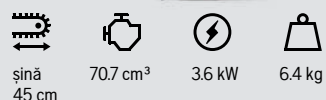

365 X-Torq

Motofeărăstrău cu caracteristici profesionale.

CADOU 1 șină de ghidaj + 1 lanț Oregon

200 lei
REDUCERE

2.899 lei
TVA inclus
~~3.099 lei~~