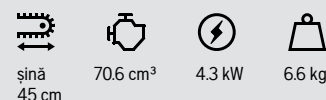

572 XP®

Motofeărăstrău profesional.

CADOU 1 șină de ghidaj + 1 lanț Oregon

200 lei
REDUCERE

3.599 lei
TVA inclus
~~3.799 lei~~

MOTOFĂSTRĂ PENTRU ELGAJ

MOTOFĂSTRĂ PENTRU ELGAJ 525 P4 S

Solid, bine echilibrat și ușor cu tub telescopic pentru rază lungă de acțiune, eficient pentru schimburi lungi. Lungime 243 cm.